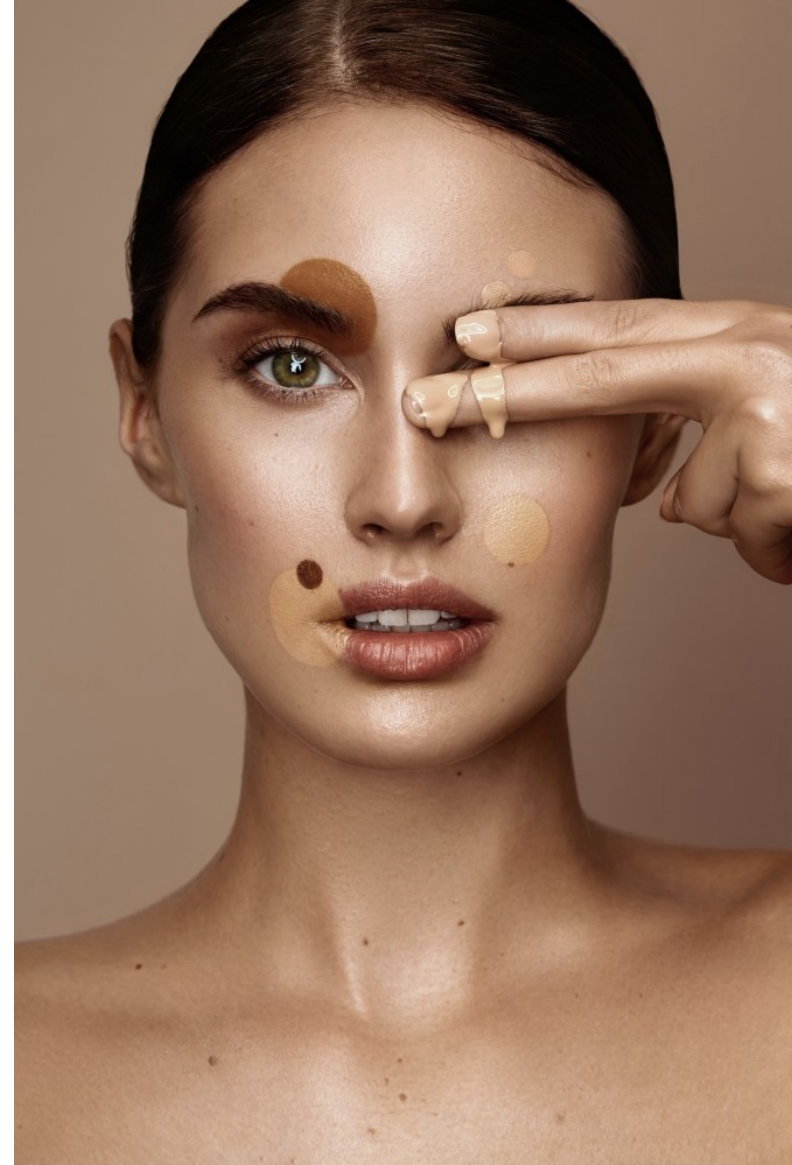

**HANNAH-MARIE G.**

Height: 176cm / 5' 9½"   Bust: 81cm / 32" B   Waist: 60cm 23½"   Hips: 90cm / 35½"   Shoes: 39 EU / 8 US / 6 UK   Hair: Brown   Eyes: Green

**HANNAH-MARIE G.**

Height: 176cm / 5' 9½"   Bust: 81cm / 32" B   Waist: 60cm 23½"   Hips: 90cm / 35½"   Shoes: 39 EU / 8 US / 6 UK   Hair: Brown   Eyes: Green