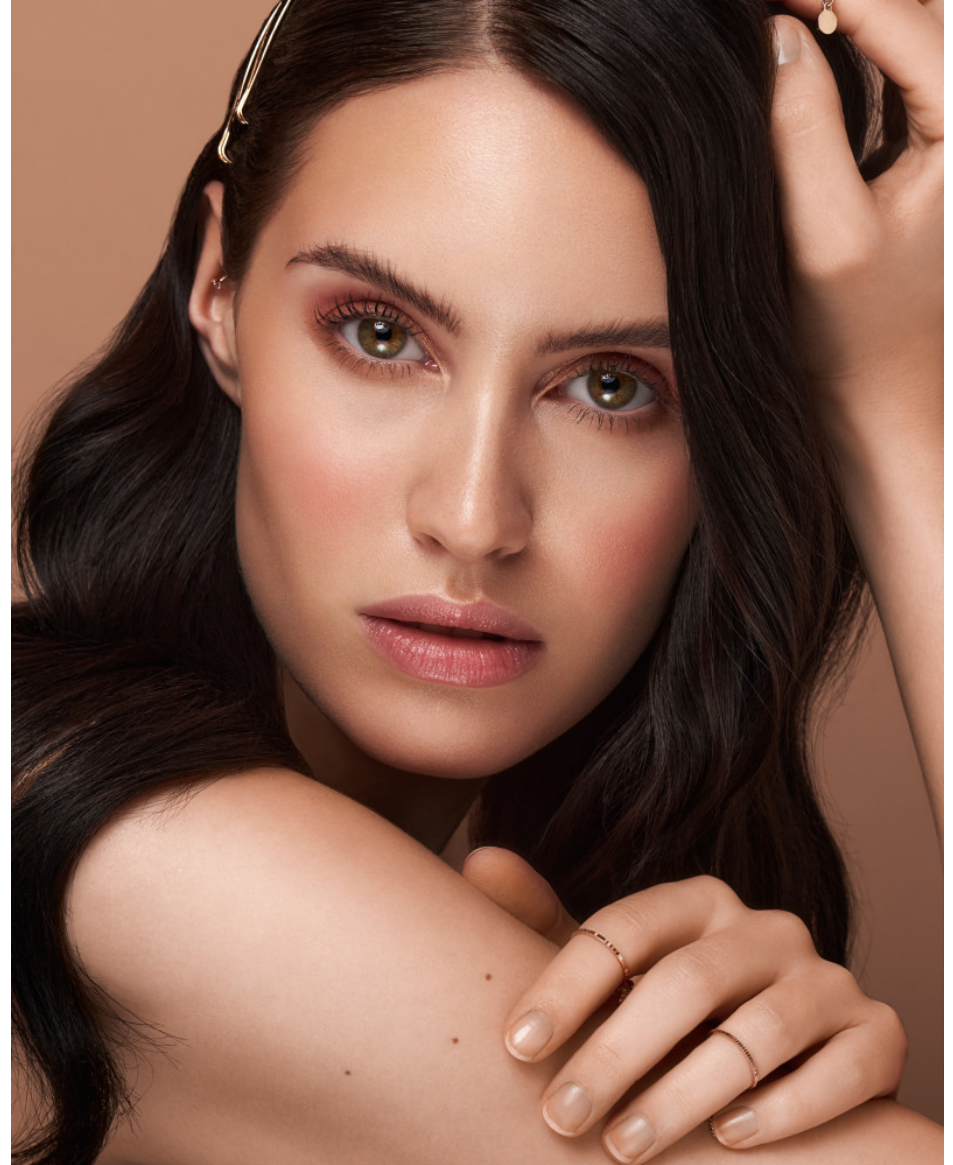

**HANNAH-MARIE G.**

Height: 176cm / 5' 9½"   Bust: 81cm / 32" B   Waist: 60cm 23½"   Hips: 90cm / 35½"   Shoes: 39 EU / 8 US / 6 UK   Hair: Brown   Eyes: Green

**HANNAH-MARIE G.**

Height: 176cm / 5' 9½"   Bust: 81cm / 32" B   Waist: 60cm 23½"   Hips: 90cm / 35½"   Shoes: 39 EU / 8 US / 6 UK   Hair: Brown   Eyes: Green