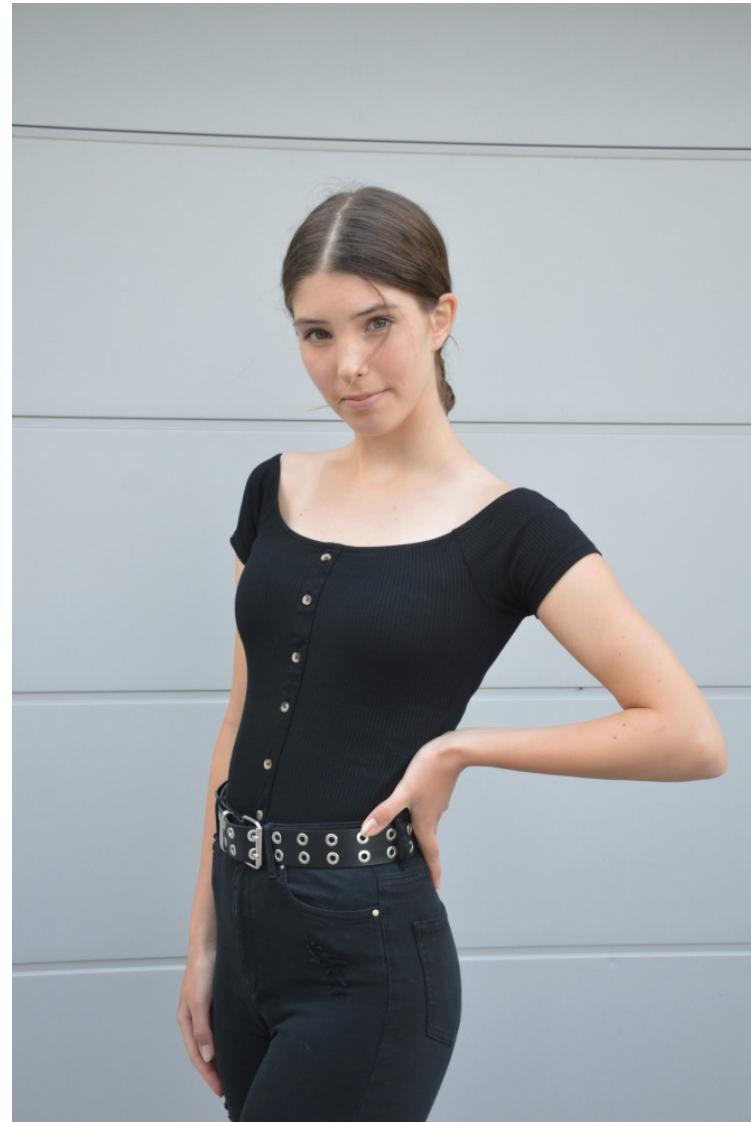

**SOPHIA JURINA**

Height: 172cm / 5' 7½" Bust: 82cm / 32½" B Waist: 62cm 24½" Hips: 90cm / 35½" Shoes: 40EU / 9US / 7UK Hair: Brown

**SOPHIA JURINA**

Height: 172cm / 5' 7½" Bust: 82cm / 32½" B Waist: 62cm 24½" Hips: 90cm / 35½" Shoes: 40EU / 9US / 7UK Hair: Brown