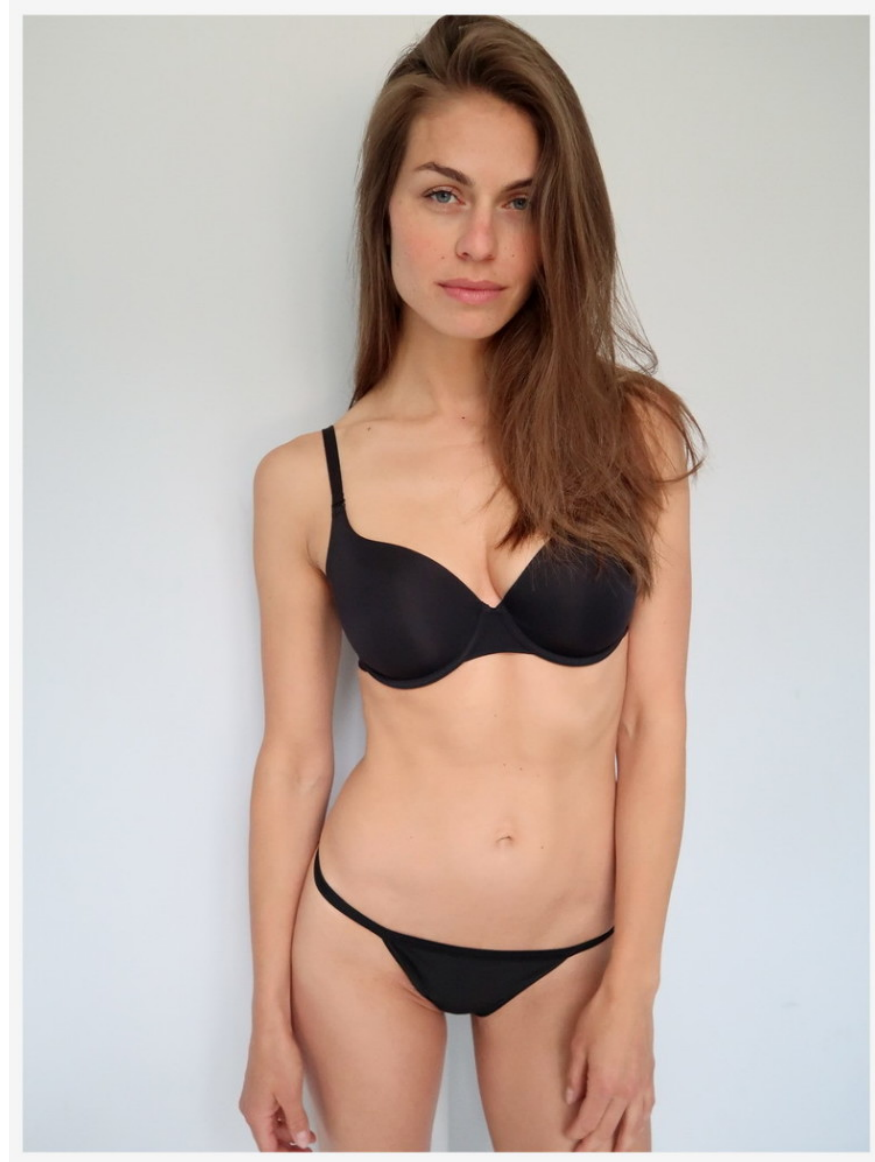

**ADRIANA P.**

Height: 176cm / 5' 9½"   Bust: 84cm / 33" B   Waist: 60cm 23½"   Hips: 90cm / 35½"   Shoes: 40 EU / 9 US / 7 UK   Hair: Brown   Eyes: Blue grey

**ADRIANA P.**

Height: 176cm / 5' 9½" Bust: 84cm / 33" B Waist: 60cm 23½" Hips: 90cm / 35½" Shoes: 40 EU / 9 US / 7 UK Hair: Brown Eyes: Blue grey