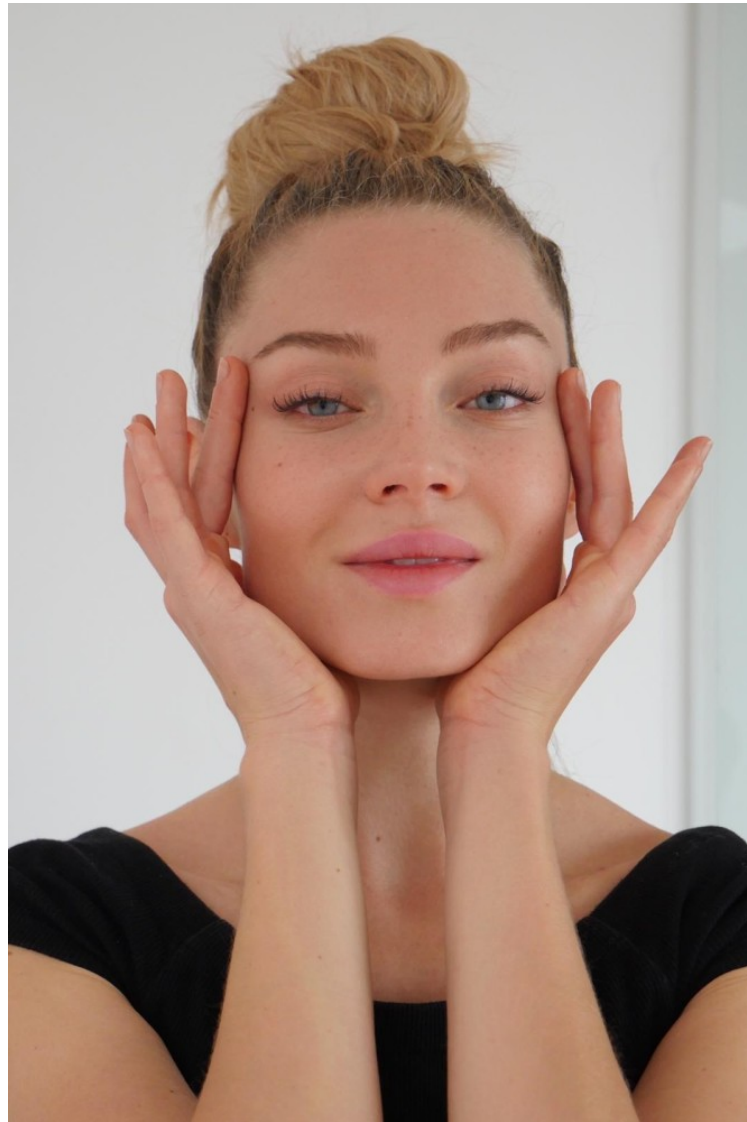

MELISSA GATEAU

Height: 170cm / 5' 7"   Bust: 84cm / 33"   Waist: 61cm 24"   Hips: 90cm / 35½"   Shoes: 37EU / 6US / 4UK   Hair: Blond   Eyes: Blue