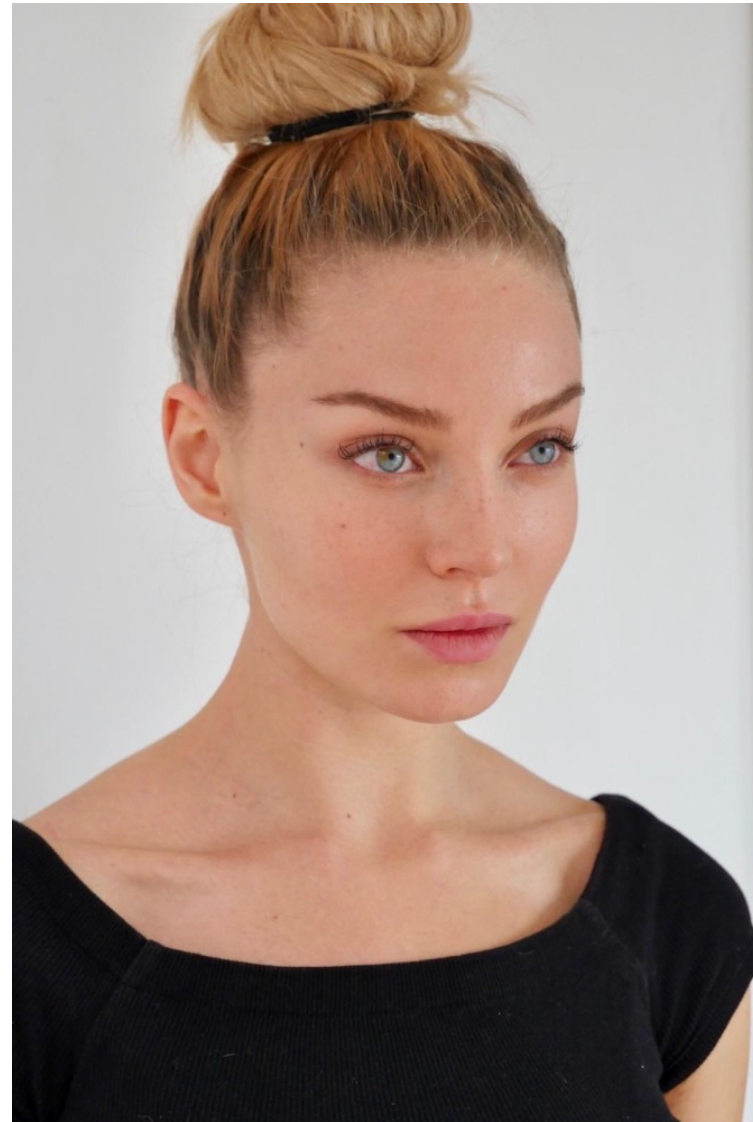

MELISSA GATEAU

Height: 170cm / 5' 7" Bust: 84cm / 33" Waist: 61cm 24" Hips: 90cm / 35½" Shoes: 37EU / 6US / 4UK Hair: Blond Eyes: Blue

MELISSA GATEAU

Height: 170cm / 5' 7" Bust: 84cm / 33" Waist: 61cm 24" Hips: 90cm / 35½" Shoes: 37EU / 6US / 4UK Hair: Blond Eyes: Blue

MELISSA GATEAU

Height: 170cm / 5' 7" Bust: 84cm / 33" Waist: 61cm 24" Hips: 90cm / 35½" Shoes: 37EU / 6US / 4UK Hair: Blond Eyes: Blue