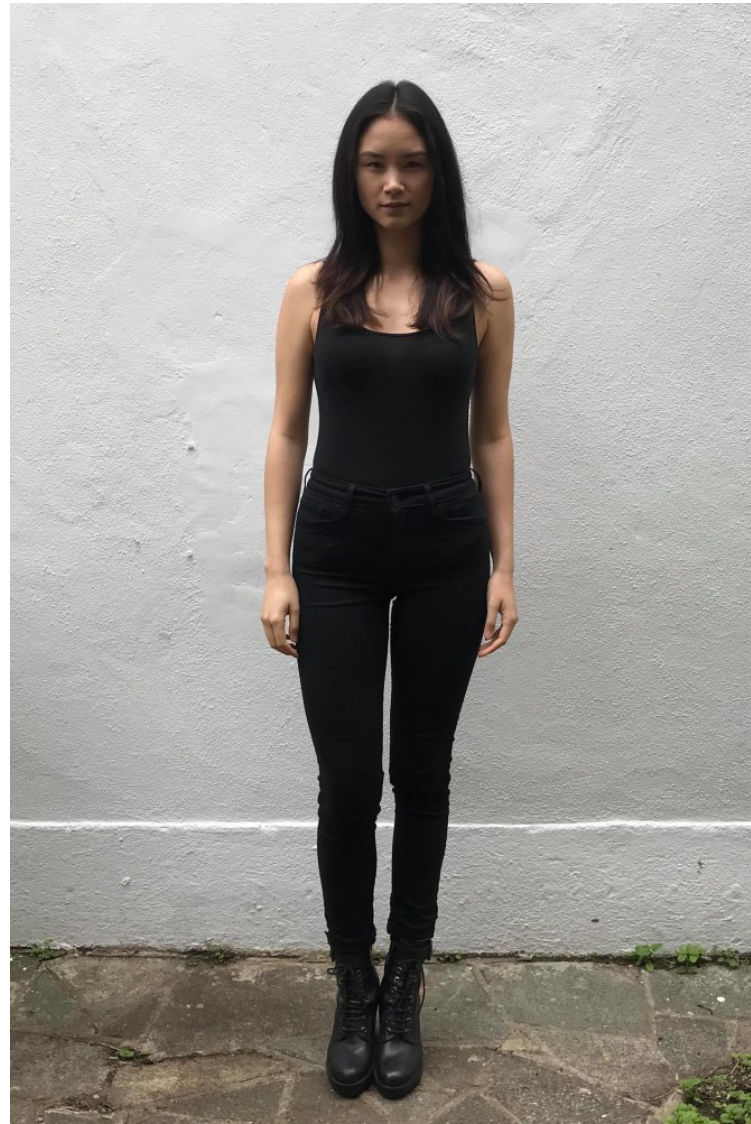

**KAROLINA CONCHET**

Height: 173cm / 5' 8" Bust: 85cm / 33½" Waist: 62cm 24½" Hips: 91cm / 36" Shoes: 39EU / 8US / 6UK Hair: Brown Eyes: Brown

**KAROLINA CONCHET**

Height: 173cm / 5' 8" Bust: 85cm / 33½" Waist: 62cm 24½" Hips: 91cm / 36" Shoes: 39EU / 8US / 6UK Hair: Brown Eyes: Brown

**KAROLINA CONCHET**

Height: 173cm / 5' 8" Bust: 85cm / 33½" Waist: 62cm 24½" Hips: 91cm / 36" Shoes: 39EU / 8US / 6UK Hair: Brown Eyes: Brown