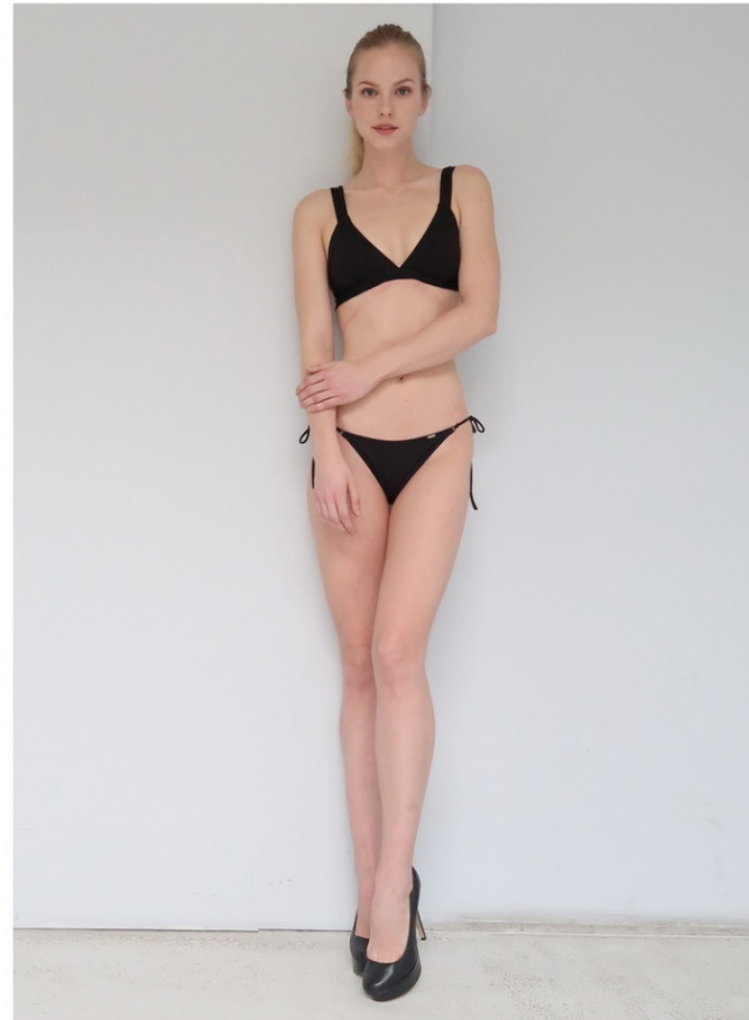

DENISA S.

Height: 179cm / 5' 10½" Bust: 83cm / 32½" B Waist: 60cm 23½" Hips: 90cm / 35½" Shoes: 39EU / 8US / 6UK Hair: Blond Eyes: Blue

DENISA S.

Height: 179cm / 5' 10½" Bust: 83cm / 32½" B Waist: 60cm 23½" Hips: 90cm / 35½" Shoes: 39EU / 8US / 6UK Hair: Blond Eyes: Blue

DENISA S.

Height: 179cm / 5' 10½" Bust: 83cm / 32½" B Waist: 60cm 23½" Hips: 90cm / 35½" Shoes: 39EU / 8US / 6UK Hair: Blond Eyes: Blue