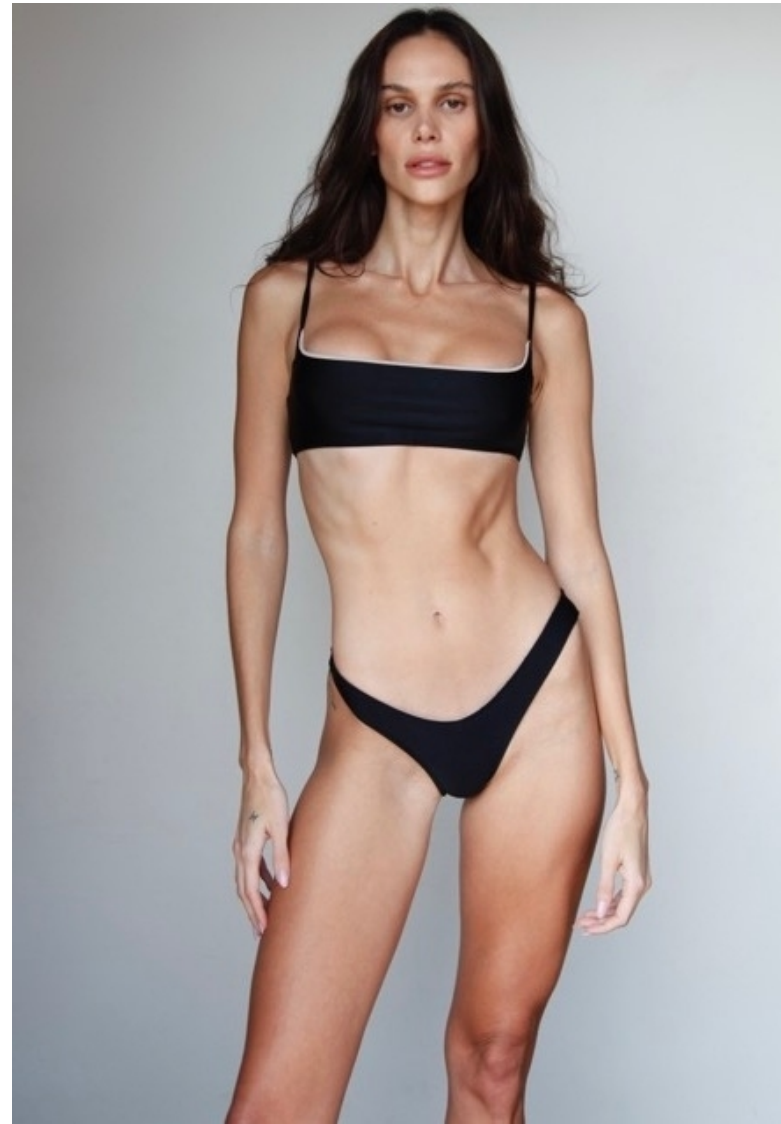

**DANI PONTES**

Height: 178cm / 5' 10"   Bust: 85cm / 33½"   Waist: 61.5cm / 24"   Hips: 89cm / 35"   Shoes: 40EU / 9US / 7UK   Hair: Light brown   Eyes: Brown

**DANI PONTES**

Height: 178cm / 5' 10" Bust: 85cm / 33½" Waist: 61.5cm / 24" Hips: 89cm / 35" Shoes: 40EU / 9US / 7UK Hair: Light brown Eyes: Brown