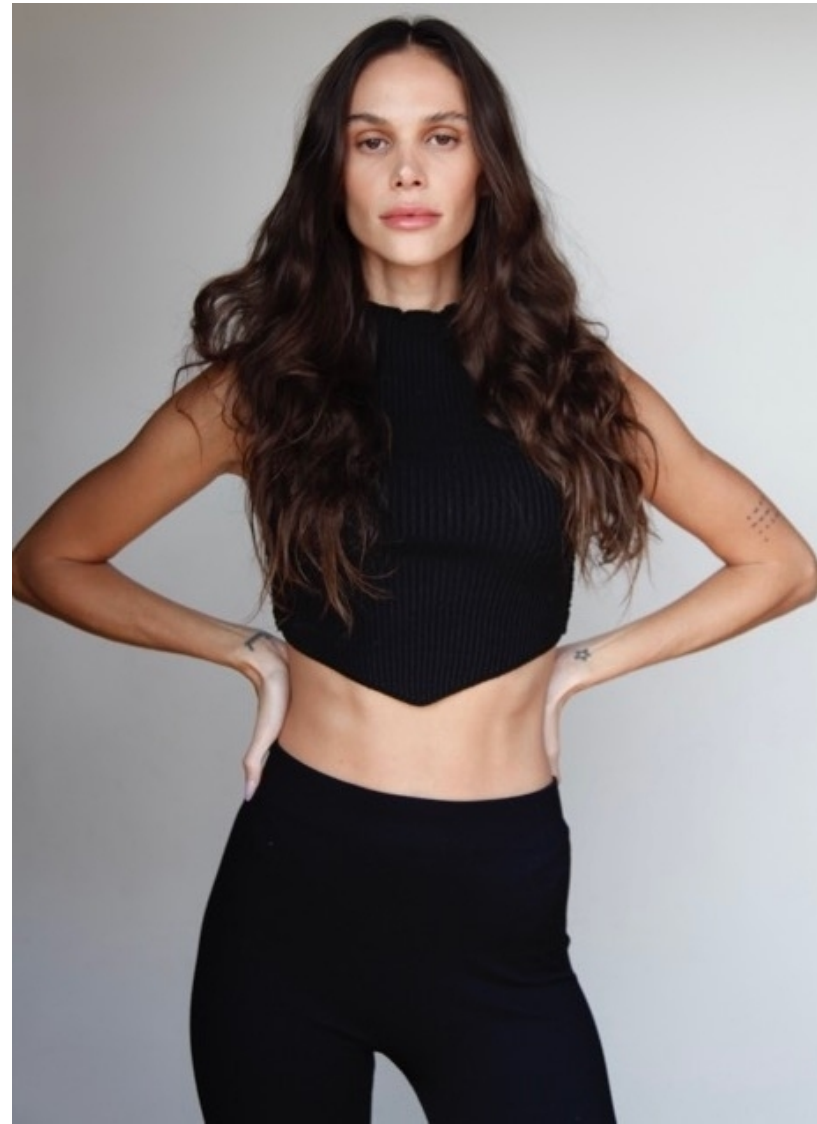

**DANI PONTES**

Height: 178cm / 5' 10"   Bust: 85cm / 33½"   Waist: 61.5cm / 24"   Hips: 89cm / 35"   Shoes: 40EU / 9US / 7UK   Hair: Light brown   Eyes: Brown

**DANI PONTES**

Height: 178cm / 5' 10" Bust: 85cm / 33½" Waist: 61.5cm / 24" Hips: 89cm / 35" Shoes: 40EU / 9US / 7UK Hair: Light brown Eyes: Brown