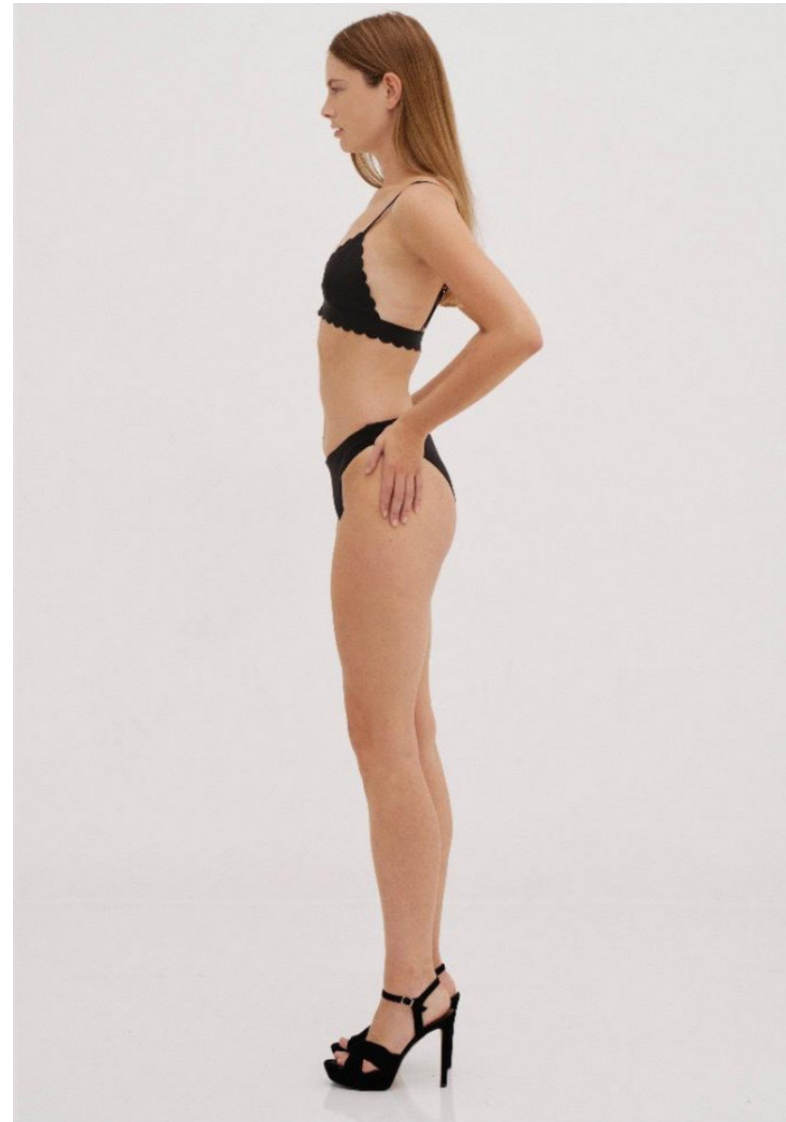

**JOHANNA A.**

Height: 175cm / 5' 9" Bust: 84cm / 33" A Waist: 62cm 24½" Hips: 91cm / 36" Shoes: 39EU / 8US / 6UK Hair: Brown Eyes: Brown

**JOHANNA A.**

Height: 175cm / 5' 9" Bust: 84cm / 33" A Waist: 62cm 24½" Hips: 91cm / 36" Shoes: 39EU / 8US / 6UK Hair: Brown Eyes: Brown

**JOHANNA A.**

Height: 175cm / 5' 9" Bust: 84cm / 33" A Waist: 62cm 24½" Hips: 91cm / 36" Shoes: 39EU / 8US / 6UK Hair: Brown Eyes: Brown