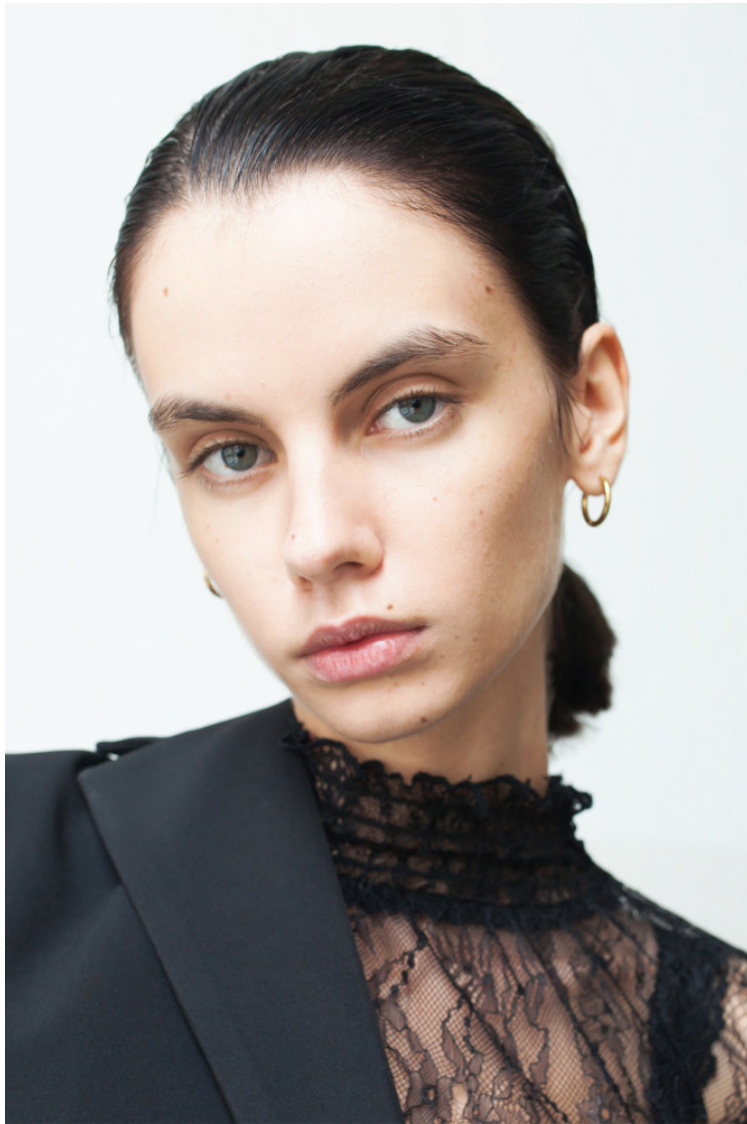

ROSE K.

Height: 176cm / 5' 9½" Bust: 80cm / 31½" Waist: 59cm 23" Hips: 88cm / 34½" Shoes: 38 EU / 7 US / 5 UK Eyes: Blue

ROSE K.

Height: 176cm / 5' 9½" Bust: 80cm / 31½" Waist: 59cm 23" Hips: 88cm / 34½" Shoes: 38 EU / 7 US / 5 UK Eyes: Blue