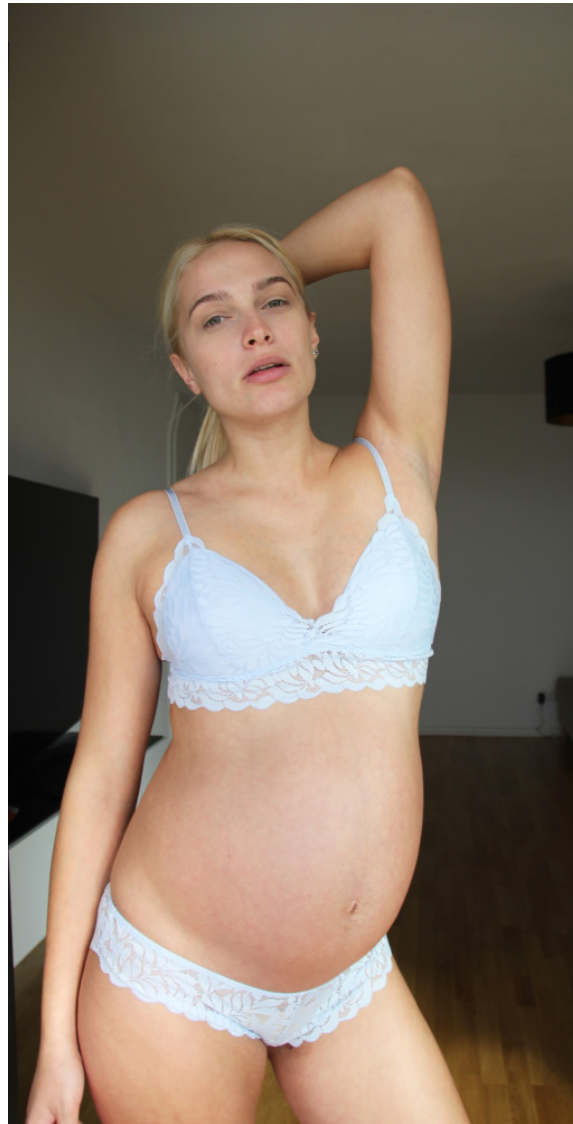

LUCIJA J.

Height: 176cm / 5' 9½" Bust: 83cm / 32½" B Waist: 63cm 25" Hips: 90cm / 35½" Shoes: 39 EU / 8 US / 6 UK Hair: Blond Eyes: Green

LUCIJA J.

Height: 176cm / 5' 9½" Bust: 83cm / 32½" B Waist: 63cm 25" Hips: 90cm / 35½" Shoes: 39 EU / 8 US / 6 UK Hair: Blond Eyes: Green