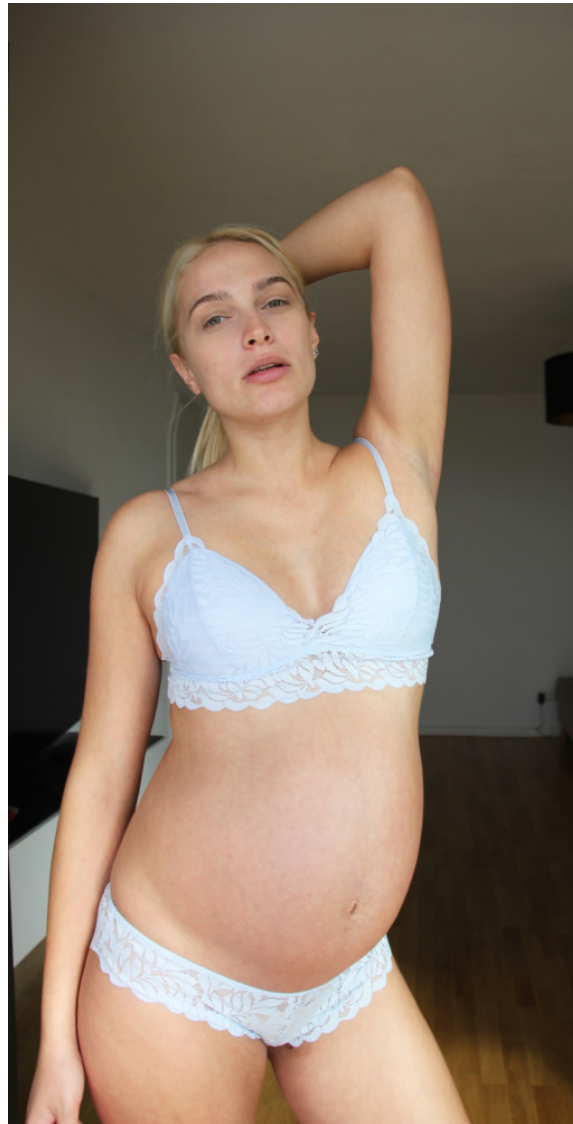

LUCIJA J.

Height: 176cm / 5' 9½" Bust: 83cm / 32½" B Waist: 63cm / 25" Hips: 90cm / 35½" Shoes: 39 EU / 8 US / 6 UK Hair: Blond Eyes: Green

LUCIJA J.

Height: 176cm / 5' 9½" Bust: 83cm / 32½" B Waist: 63cm / 25" Hips: 90cm / 35½" Shoes: 39 EU / 8 US / 6 UK Hair: Blond Eyes: Green